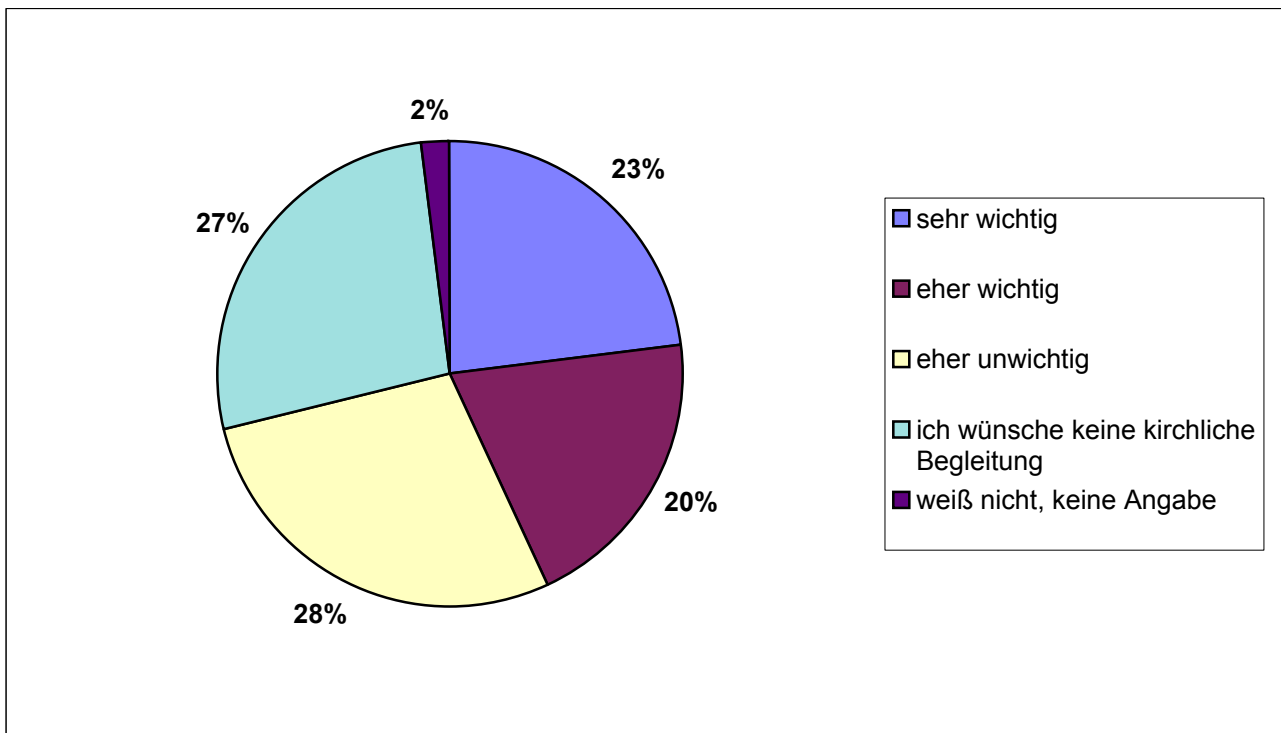

Verbraucherinitiative Bestattungskultur
Dollendorfer Straße 72 • 53639 Königswinter
Postfach 3180 • 53626 Königswinter
Telefon 02244 - 92537 • Fax 02244 - 925388
E-Mail info@aeternitas.de • www.aeternitas.de

Kirchliche Begleitung

Wie wichtig ist Ihnen die kirchliche Begleitung für Ihre spätere eigene Bestattung?

N=1005

Die kirchliche Begleitung der eigenen Bestattung ist den Bundesbürgern sehr wichtig zu 23 Prozent, eher wichtig zu 20 Prozent und eher unwichtig zu 28 Prozent. 27 Prozent wünschen keine kirchliche Begleitung. Damit wünschen sich zusammengefasst 43 Prozent die kirchliche Begleitung bei der eigenen Bestattung, 55 Prozent jedoch nicht.